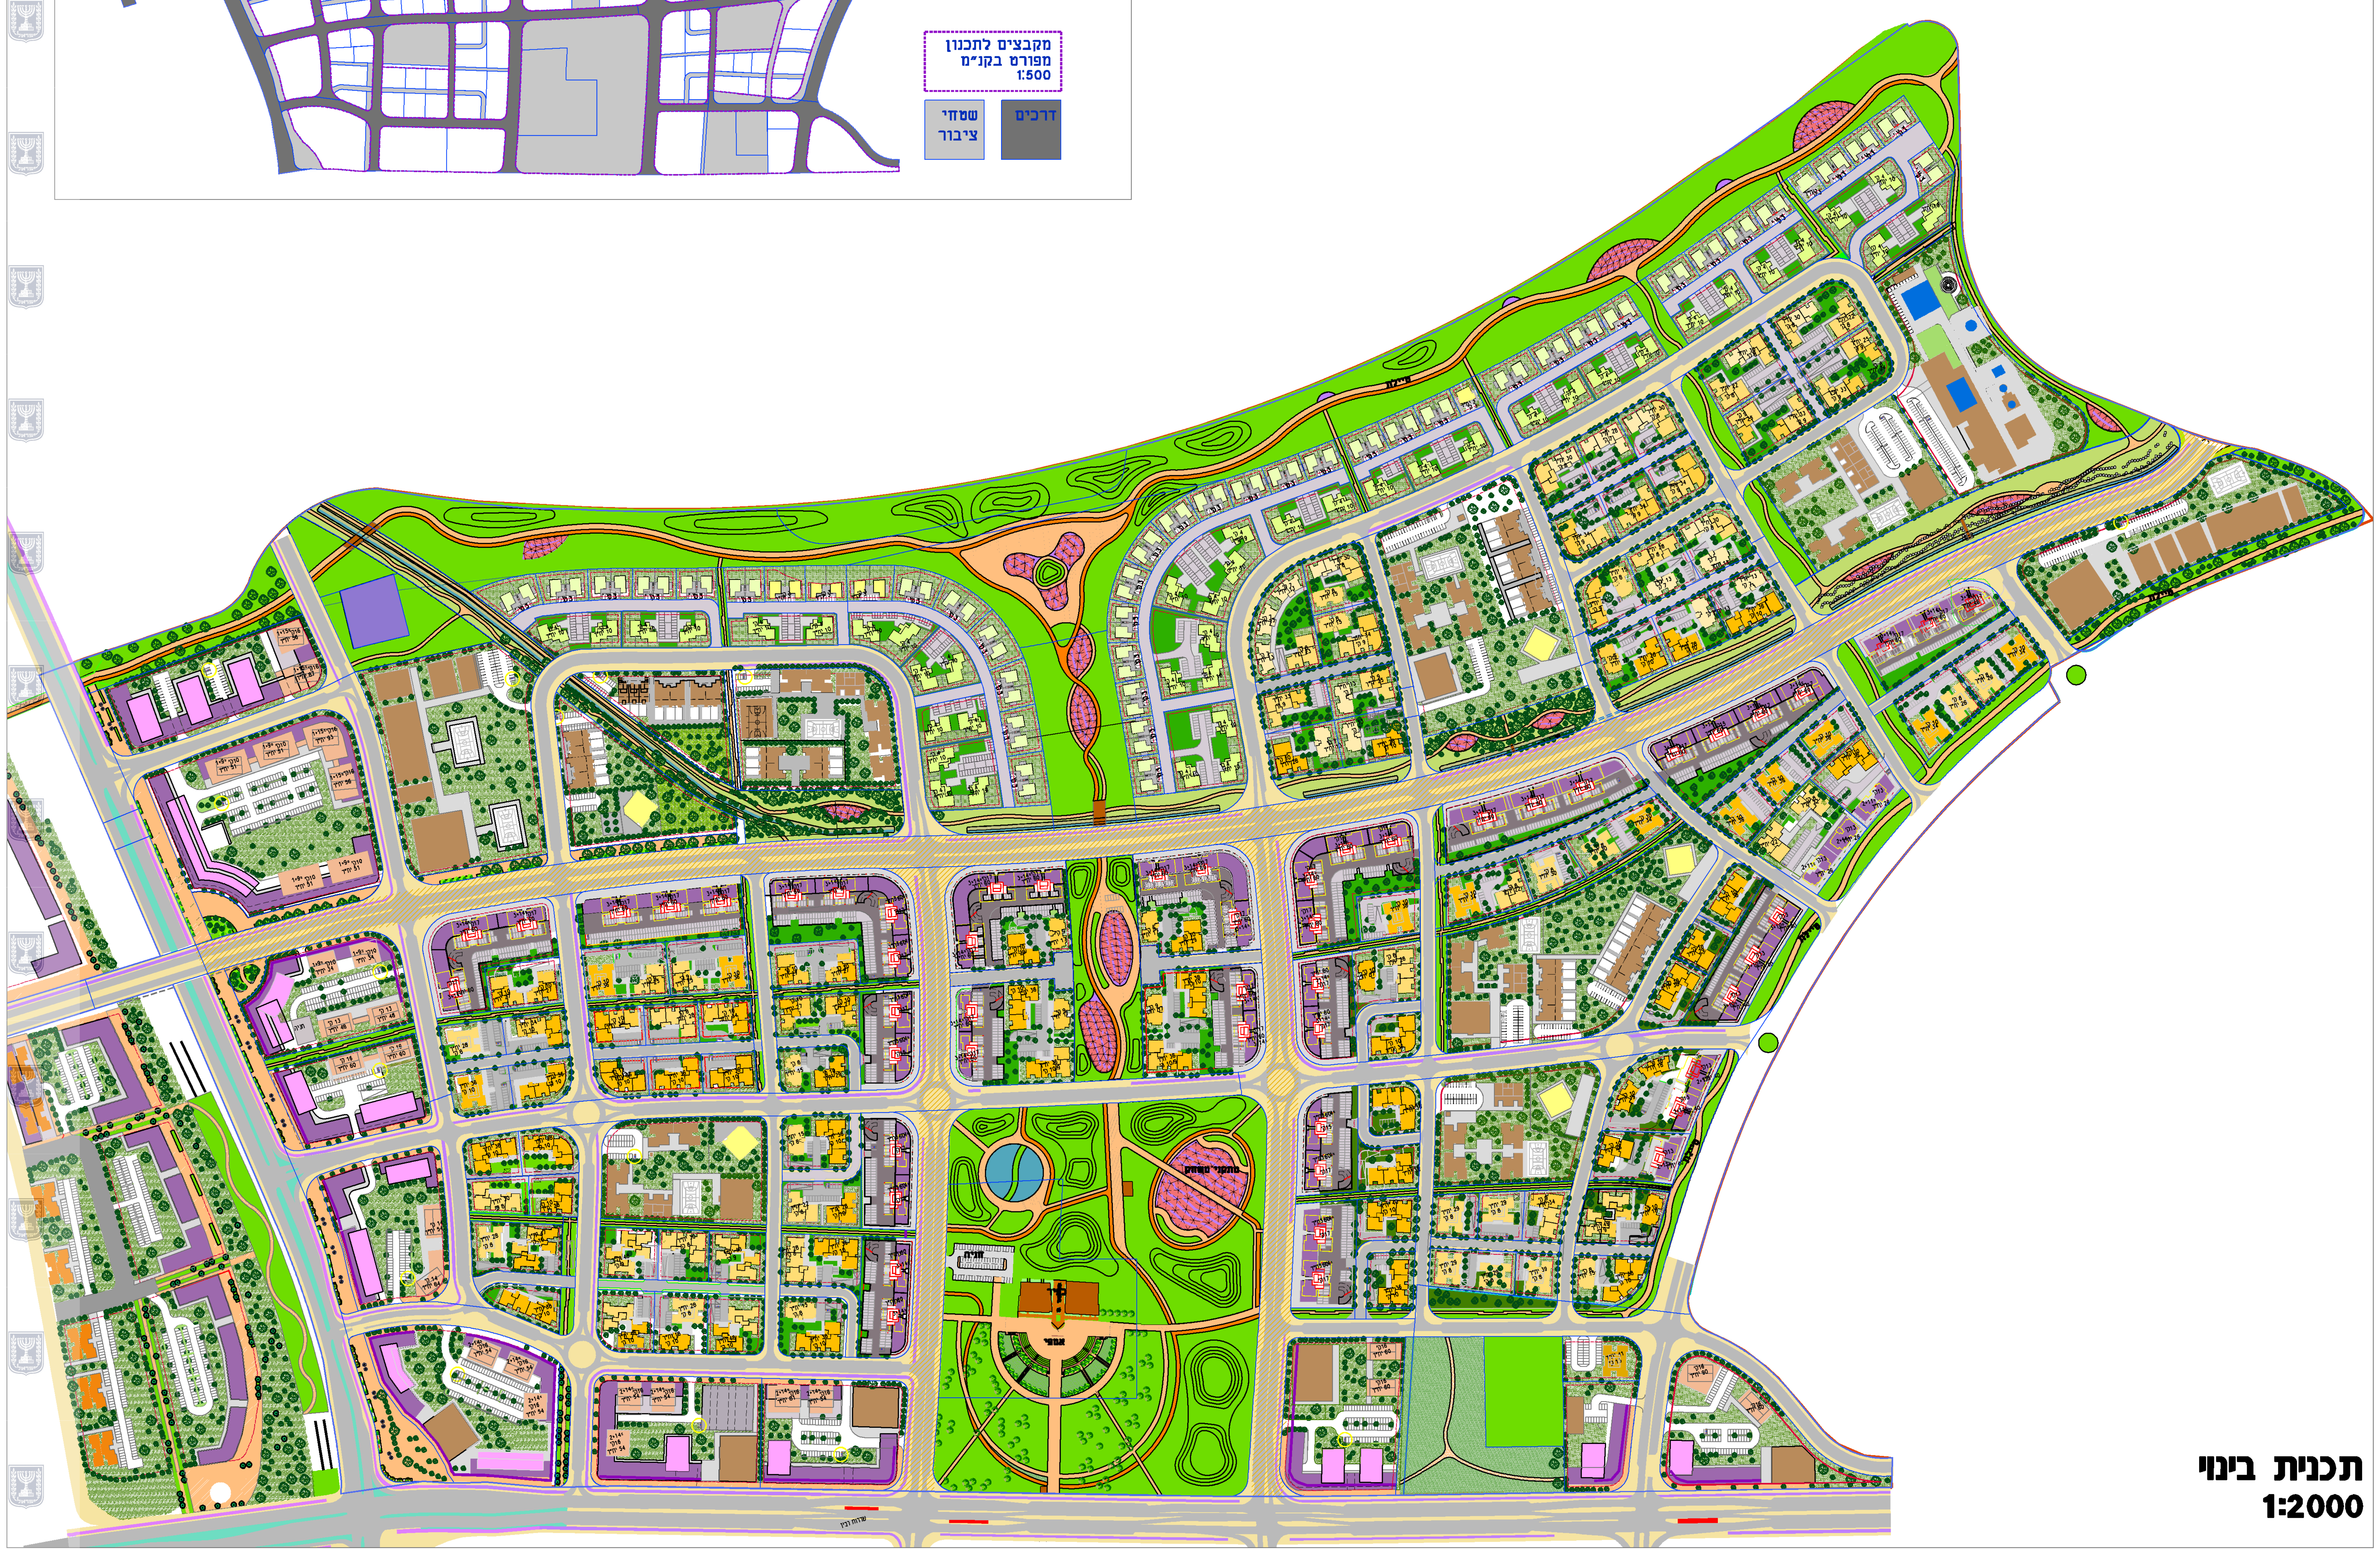

מקבצי מגרשים לתכנון
1:5000

מקבצים לתכנון
מפורט בקני"מ
1:500

שטחי
ציבור

דרכים

חוק התכנון והבנייה, התשכ"ה - 1965 תכנית מפורטת	
מס' 215-1501741	
איחוד וחלוקה עפולה-מתחמים 81-82	
בינוי - מקבצים לתכנון	
מחזור	צפון
מרחב תכנון מקומי	עפולה
רשות מקומית	עפולה
ישוב	עפולה
תאריך	13.4.26
שם הנספח	קני"מ
בסיס	1:2000
מקבצי מגרשים לבינים	1:5000
תרשים נוסף	
תרשים נוסף	
תרשים נוסף	
שמות ורחימות:	
עורך	ד"ר אפר
התוכנית	תאריך: אפריל 2016 אודיאל אודיאלים
	חתימה: [Signature]

מיקרא בינוי

מבנה ציבור	מסחר
תעסוקה	תניה
בית כנסת	מרכז מיחזור

תכנית בינוי
1:2000