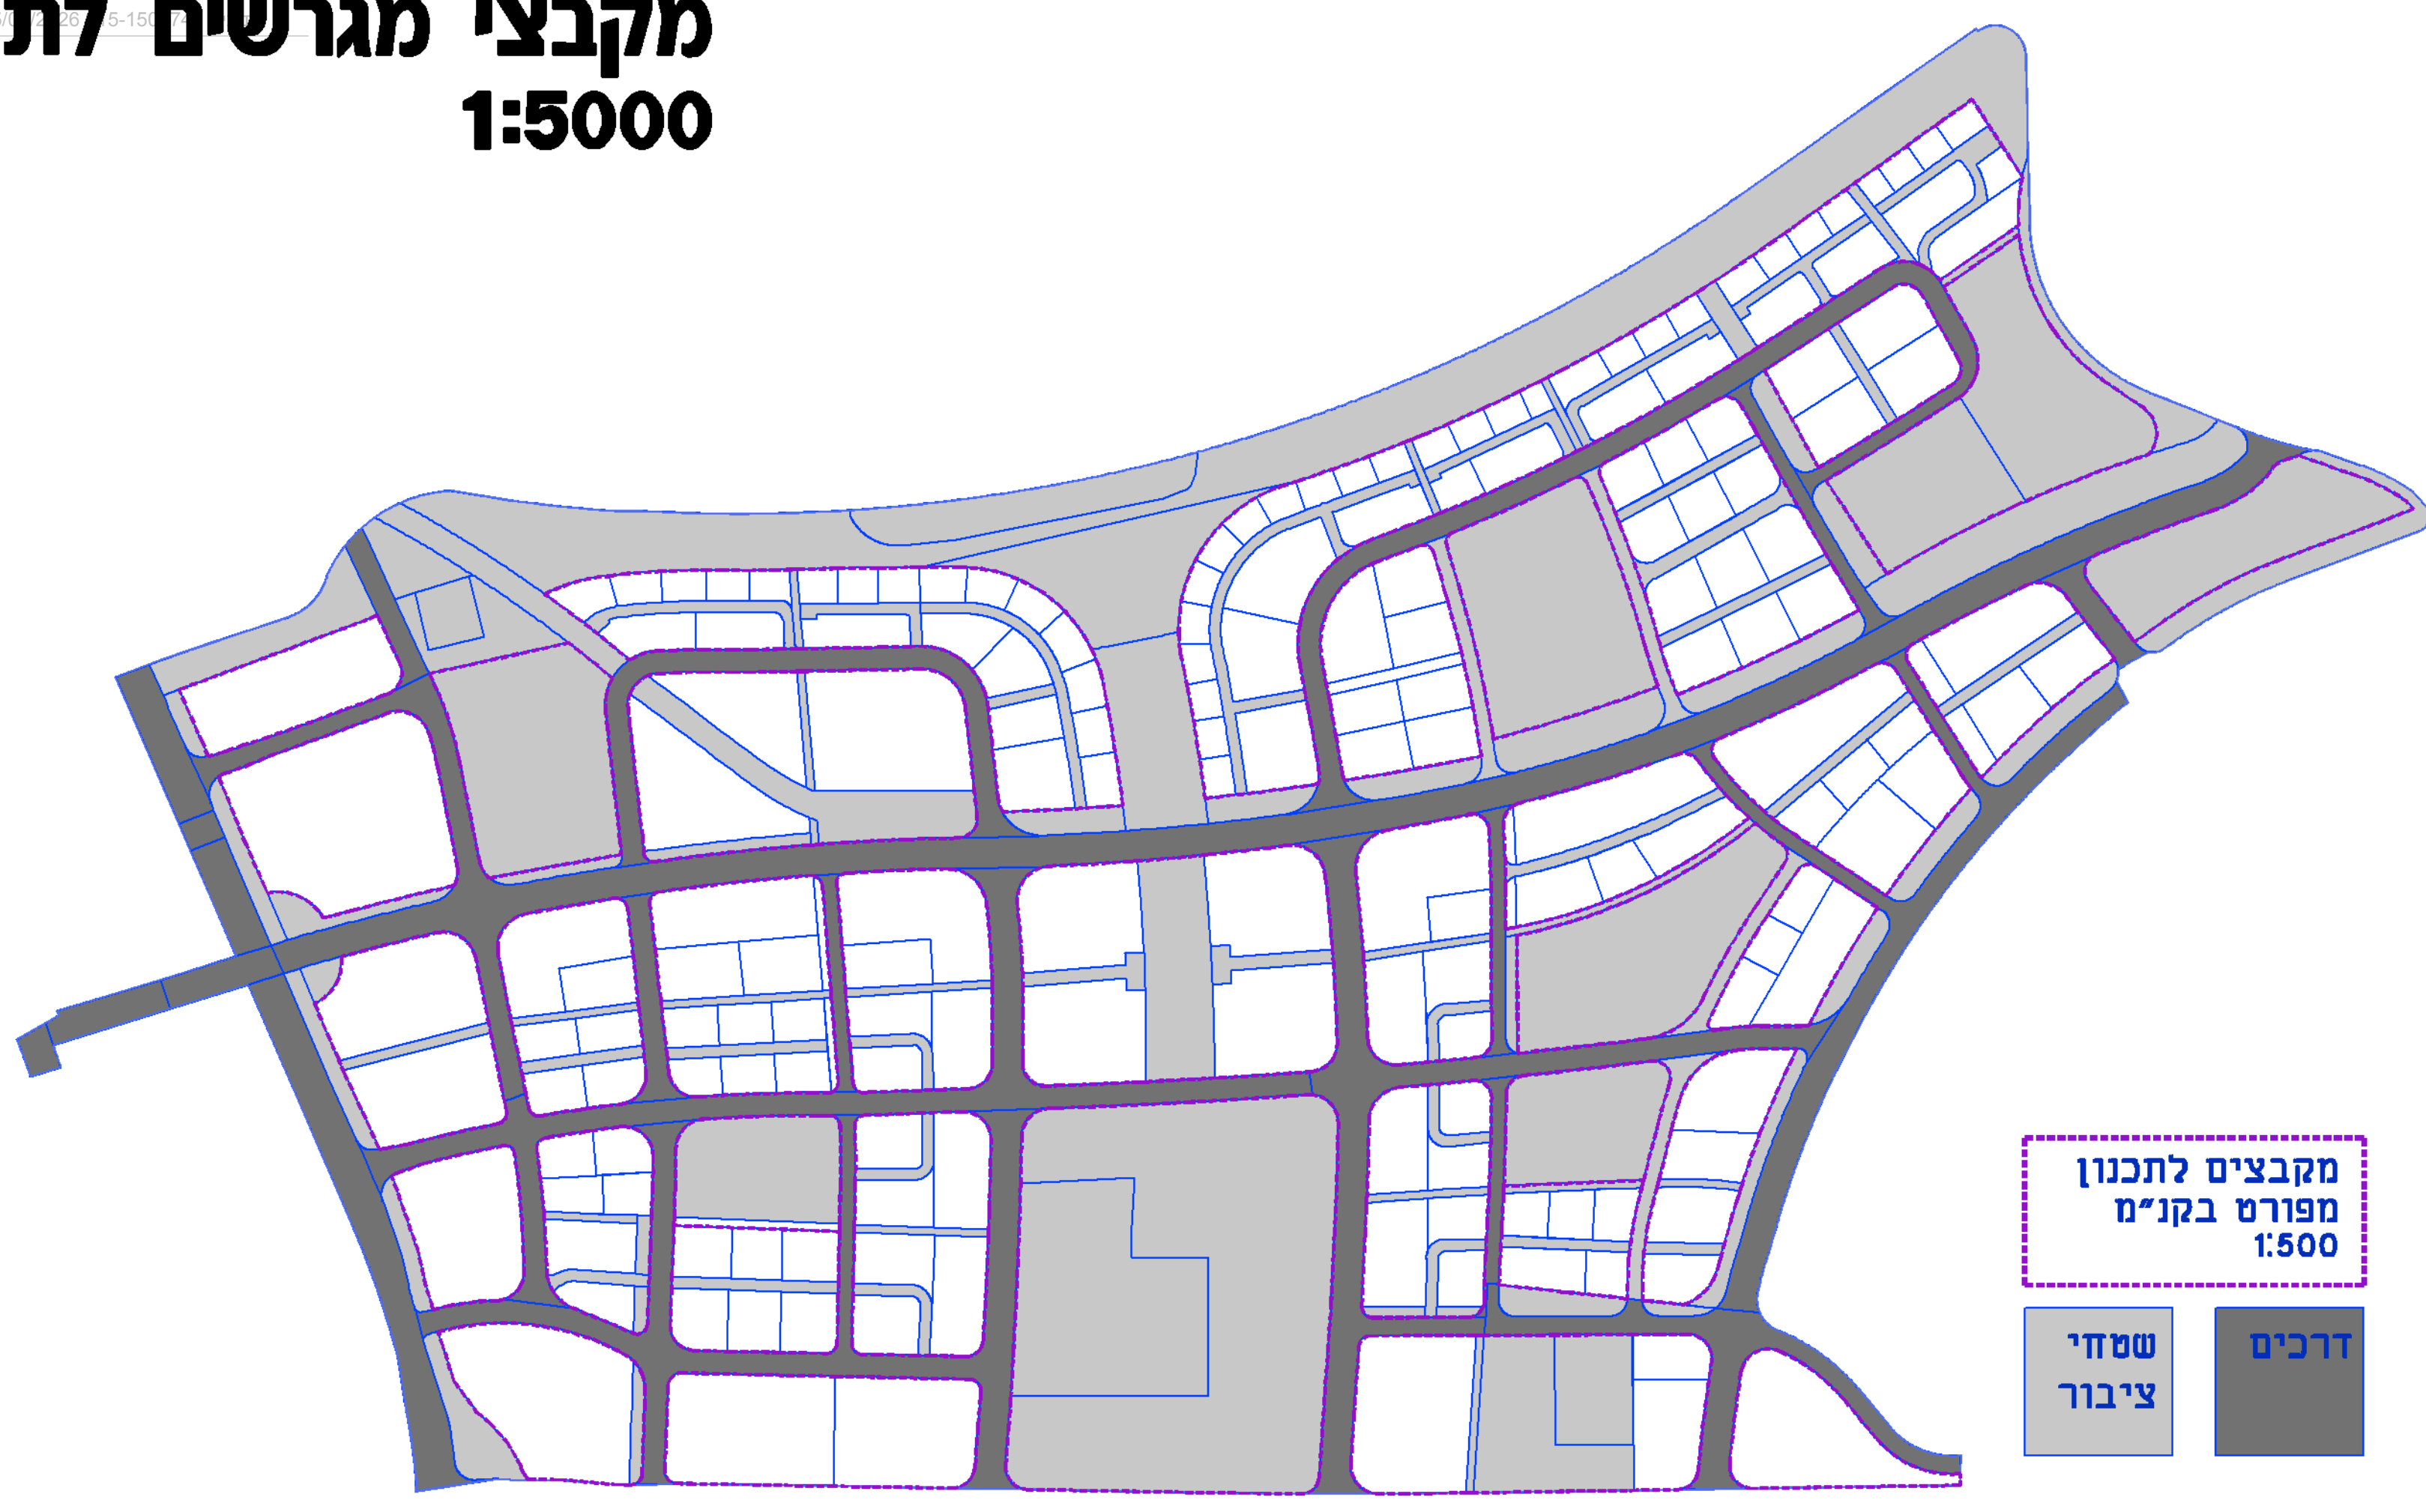

מקבצי מגרשים לתכנון
1:5000

מקבצים לתכנון
מפורט בקני"מ
1:500

שטחי
ציבור

דרכים

חוק התכנון והבנייה, התשכ"ה - 1965 תכנית מפורטת	
מס' 215-1501741	
איחוד וחלוקה עפולה-מתחמים 81-82	
בינוי - מקבצים לתכנון	
מחזור	צפון
מרחב תכנון מקומי	עפולה
רשות מקומית	עפולה
ישוב	עפולה
תאריך	13.4.26
שם הנספח	קני"מ
בסיס	1:2000
מקבצי מגרשים לבינים	1:5000
תרשים נוסף	
תרשים נוסף	
תרשים נוסף	
שמות ורחימות:	
עורך	ד"ר אפר
התוכנית	תאריך: אפריל 2016 אודיאל אודיאלים
	חתימה: [Signature]

מיקרא בינוי

מבנה ציבור	מסחר
תעסוקה	תניה
בית כנסת	מרכז מיחזור

תכנית בינוי
1:2000